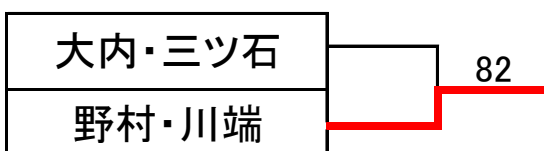

令和4年度 函館テニス協会室内ダブルス大会

A組

①菅田・後藤		○82	○81	○98(2)	1
桜田・西村	●28		●48	●28	4
木村・吉田	●18	○84		●08	3
今島・清田	●89(2)	○82	○80		2

B組

②野村・川端		○81	○84	○83	1
吉田・加藤	●18		●89(5)	●28	4
大内・三ツ石	●48	○98(5)		○83	2
太田・逢坂	●38	○82	●38		3

本戦トーナメント

コンソレーショントーナメント

本戦3位決定戦

コンソレーション3位決定戦