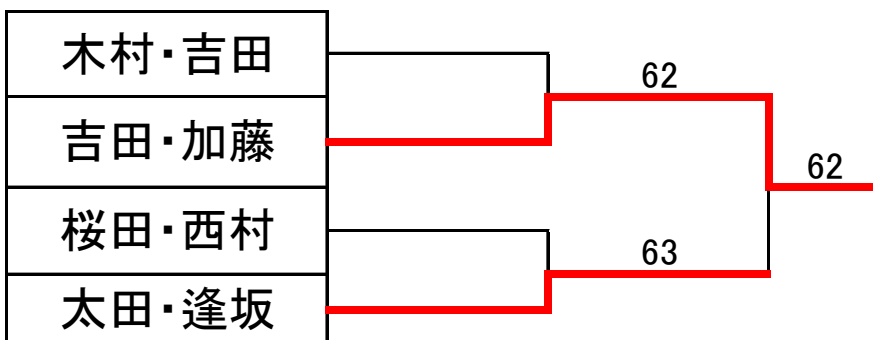

コンソレーショントーナメント