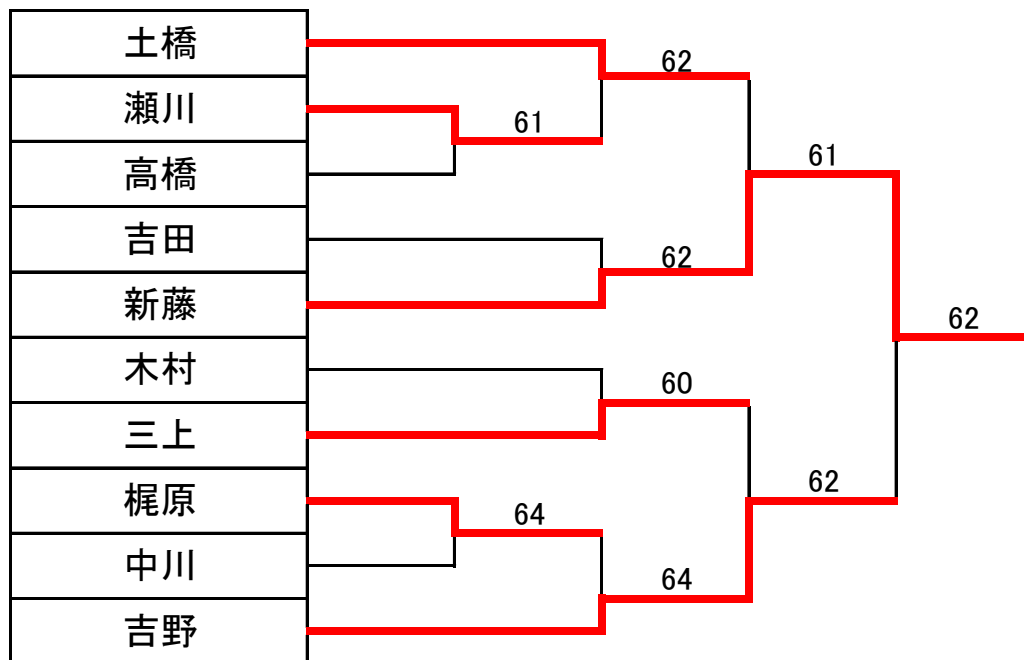

# 2019秋季シングルス ベテラン男子45ドロー

A組

				順位
①土橋		○62	○60	1
三上	●26		○62	2
佐藤	●06	●26		3

B組

				順位
②吉野		○61	○63	1
酒谷	●16		●26	3
瀬川	●36	○62		2

C組

				順位
③木村		○62	○62	1
川路	●26		●26	3
高橋	●26	○62		2

D組

				順位
③梶原		●16	○64	2
新藤	○61		○60	1
山田	●46	●06		3

E組

				順位
佐々木		●16	●06	3
吉田	○61		○60	1
中川	○60	●06		2

**新藤幸男**