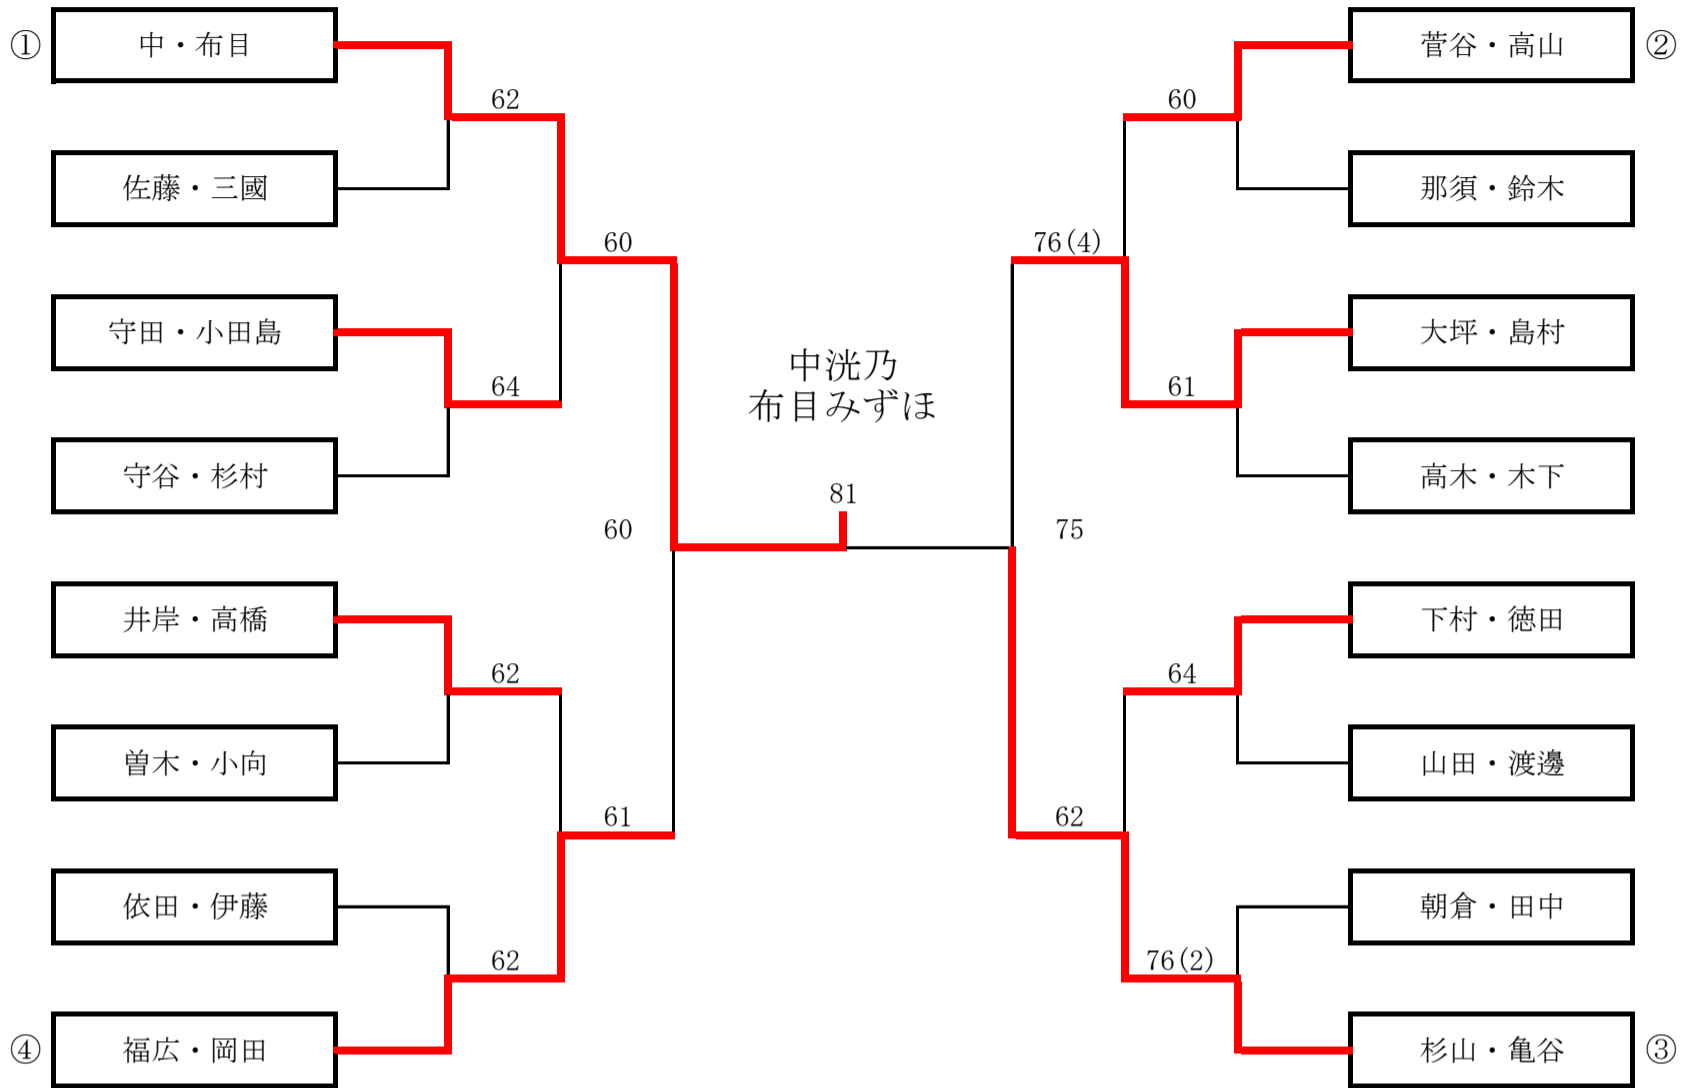

平成29年度市民ダブルス大会 女子B級

本戦

コンソレーション