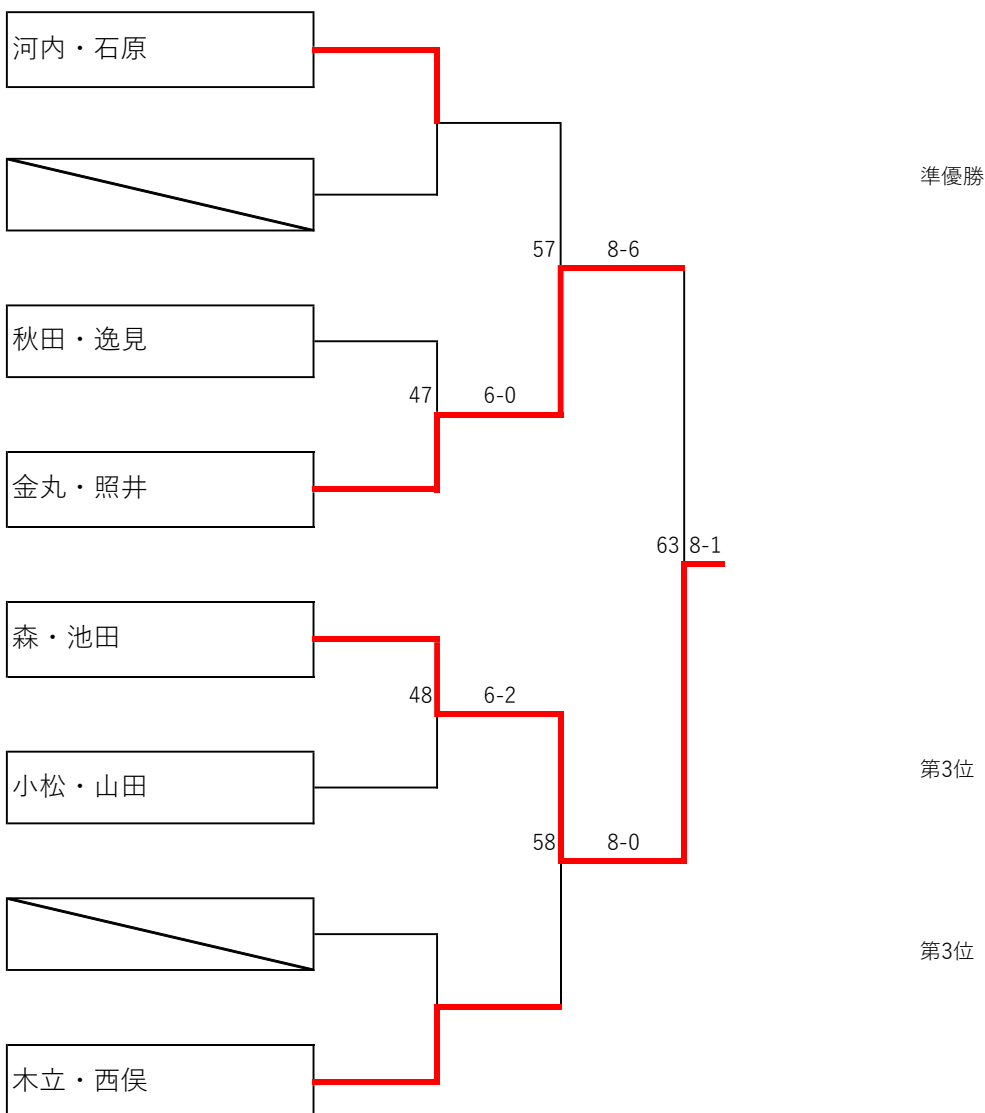

## 男子ベテラン 決勝トーナメント

# 函館テニス協会 2016 秋季オープンダブルス大会

## 女子オープン 予選リーグ

Aブロック

	河内・石原	小松・山田	徳田・下村	順位
河内・石原		○7-6(3)	○6-1	1
小松・山田	×6-7(3)		○6-4	2
徳田・下村	×1-6	×4-6		3

Cブロック

	小仲・坂本	森・池田	金丸・小向	順位
小仲・坂本		×0-6	×1-6	3
森・池田	○6-0		○6-3	1
金丸・小向	○6-1	×3-6		2

Bブロック

	木立・西俣	斉藤・川村	秋田・逸見	順位
木立・西俣		○6-1	○6-0	1
斉藤・川村	×1-6		×1-6	3
秋田・逸見	×0-6	○6-1		2

## 女子オープン 決勝トーナメント