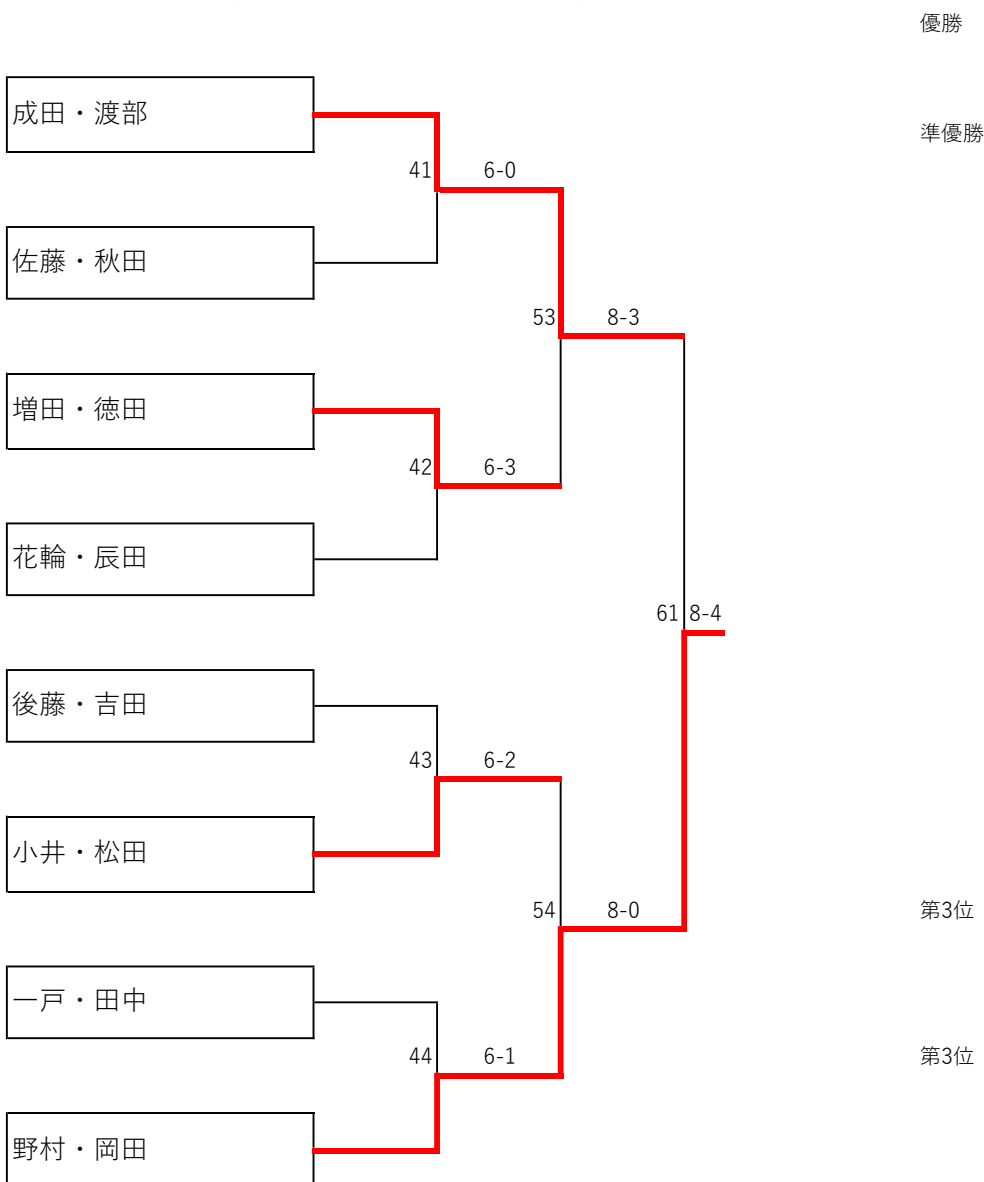

# 函館テニス協会 2016 秋季オープンダブルス大会

## 男子オープン 予選リーグ

Aブロック

	成田・渡部	山田・山内	小井・松田	順位
成田・渡部		○6-4	○6-4	1
山田・山内	×4-6		×3-6	3
小井・松田	×4-6	○6-3		2

Cブロック

	佐藤・秋田	後藤・吉田	竹田・船岡	順位
佐藤・秋田		×5-7	○6-1	2
後藤・吉田	○7-5		○6-1	1
竹田・船岡	×1-6	×1-6		3

Bブロック

	野村・岡田	増田・徳田	亀谷・穂山	順位
野村・岡田		○6-2	○6-1	1
増田・徳田	×2-6		○6-3	2
亀谷・穂山	×1-6	×3-6		3

## 男子オープン 決勝トーナメント