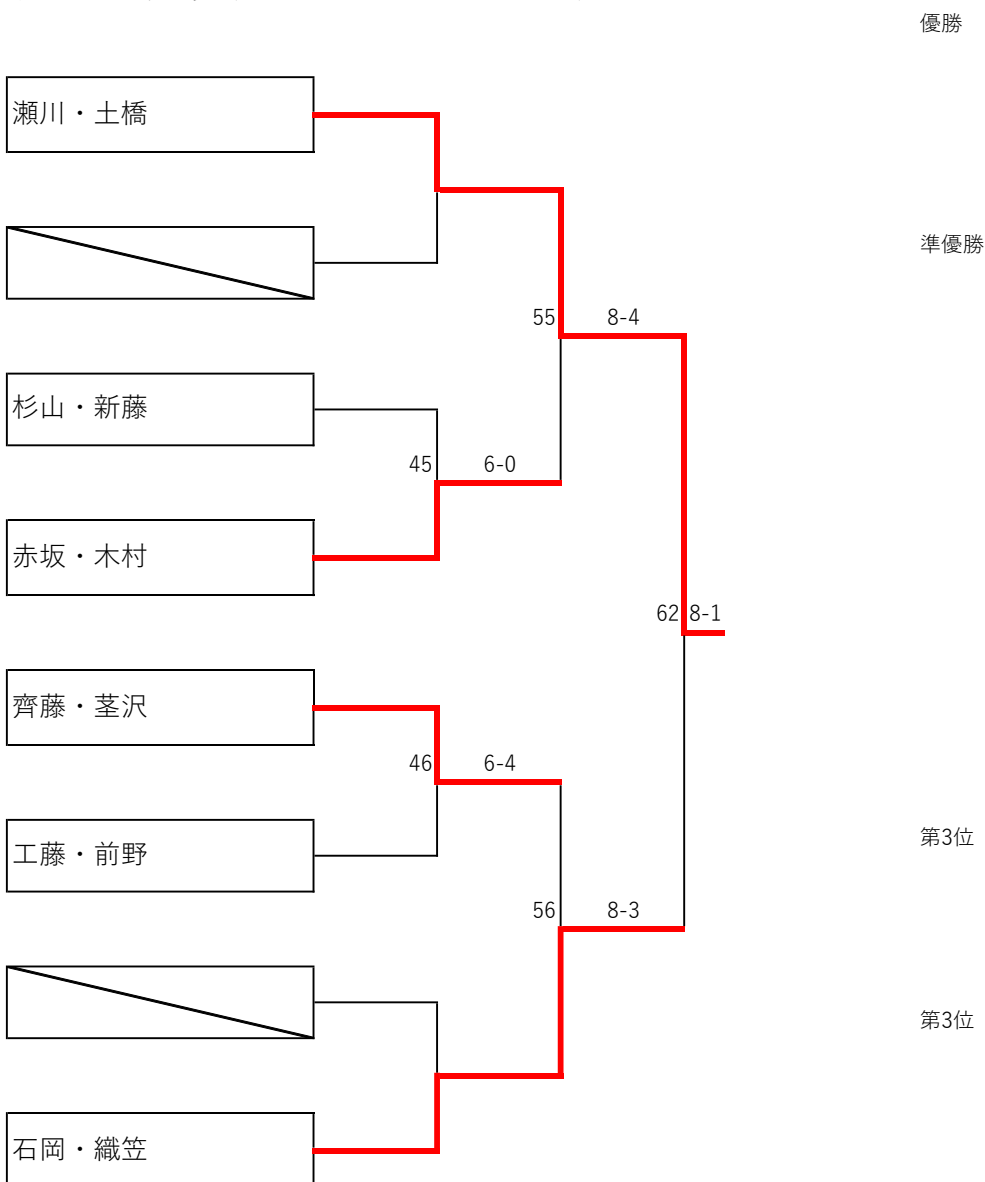

## 男子ベテラン 予選リーグ

Aブロック

	瀬川・土橋	工藤・前野	小沼・簗島	順位
瀬川・土橋		○7-5	○6-1	1
工藤・前野	×5-7		○6-4	2
小沼・簗島	×1-6	×4-6		3

Cブロック

	齊藤・荃沢	赤坂・木村	山下・酒谷	順位
齊藤・荃沢		○6-4	○6-2	1
赤坂・木村	×4-6		○6-0	2
山下・酒谷	×2-6	×0-6		3

Bブロック

	杉山・新藤	石岡・織笠	高山・海野	順位
杉山・新藤		×3-6	○6-3	2
石岡・織笠	○6-3		○6-3	1
高山・海野	×3-6	×3-6		3

## 男子ベテラン 決勝トーナメント