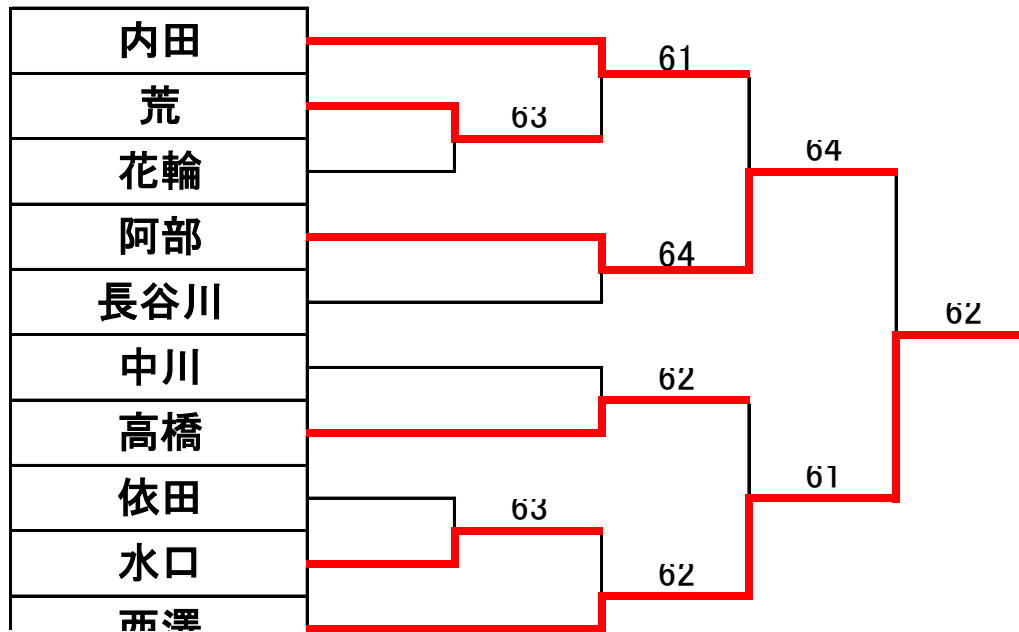

2015夏季シングルス 男子B級ドロー

A組

				順位
①内田		○62	○61	1
緋田	●26		●36	3
高橋	●16	○63		2

B組

				順位
②西澤		○63	○62	1
荒	●36		○64	2
柴田	●26	●46		3

C組

				順位
③中川		○61	○64	1
花輪	●16		○76(5)	2
島村	●46	●67(5)		3

D組

				順位
③依田		○63	●16	2
相内	●36		●16	3
長谷川	○61	○61		1

E組

					順位
穂山		○62	●06	●16	3
川崎	●26		●06	●26	4
阿部	○60	○60		○62	1
水口	○61	○62	●26		2

西澤功治